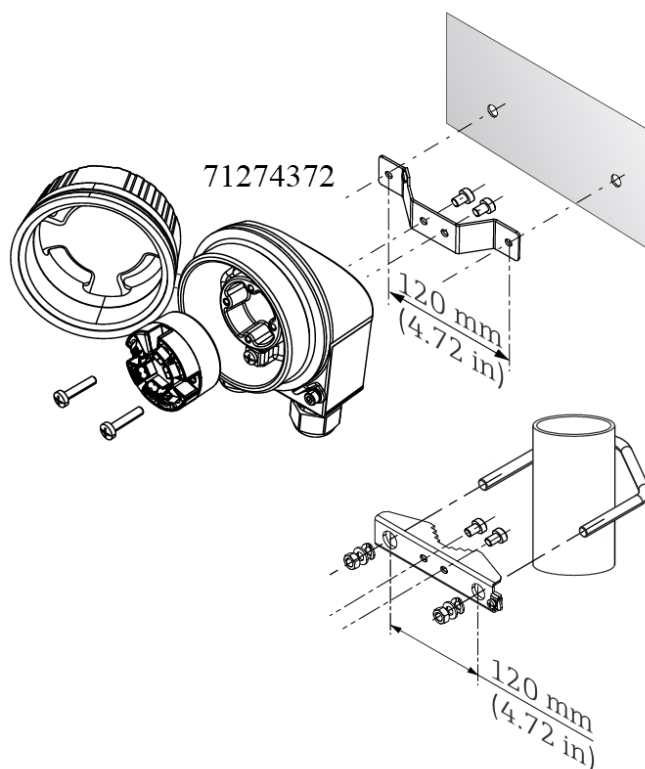

71274372 Mounting bracket wall ~ Wandhalterung, 316L
TA30A/D/H TMT8x, TMT7x

Separated from process in field housing, **wall** or pipe **mounting**
Abgesetzt vom Prozess im Feldgehäuse, **Wand-** oder Rohr**montage**