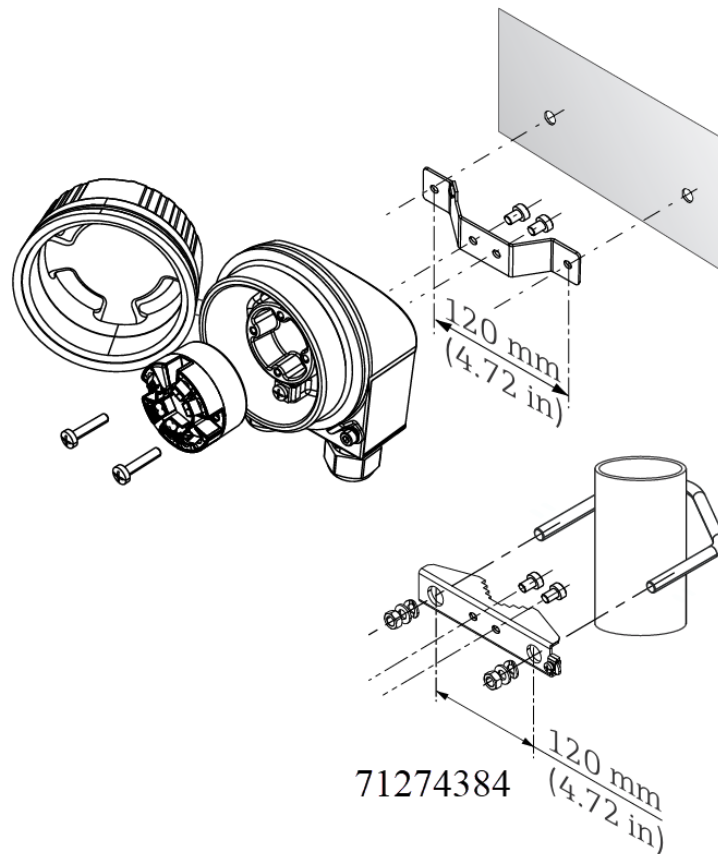

71274384 Mounting bracket pipe ~ Rohrmontage 1,2-2,3", 316L  
TA30A/D/H, TMT8x, TM7x

Separated from process in field housing, wall or **pipe mounting**  
Abgesetzt vom Prozess im Feldgehäuse, Wand- oder **Rohrmontage**