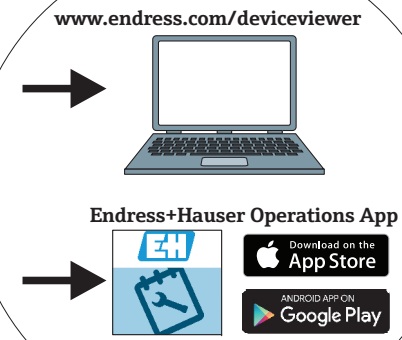

Deltabar S/Cerabar S/Deltapilot S
HART

KA00218P/00/A2/17.17
71335648

Nur für Fachpersonal, welches die
zugehörige Betriebsanleitung (BA...)
gelesen hat:
Only for skilled personnel who
have read the relevant
Operating Instructions (BA...):
Deltabar S: BA00270P / BA00274P
Cerabar S: BA00271P / BA00274P
Deltapilot S: BA00332P / BA00274P

- 2 -

- 3 -

- 4 -

- 5 -

www.endress.com/worldwide

Endress+Hauser
People for Process Automation