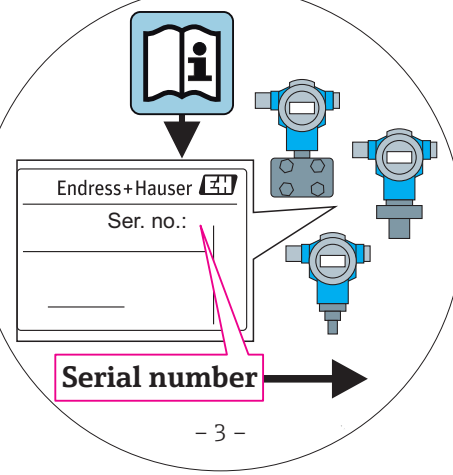

Deltabar S/Cerabar S/Deltapilot S
HART

KA00218P/00/A2/17.17
71335648

Nur für Fachpersonal, welches die
zugehörige Betriebsanleitung (BA...)
gelesen hat:
Only for skilled personnel who
have read the relevant
Operating Instructions (BA...):
Deltabar S: BA00270P / BA00274P
Cerabar S: BA00271P / BA00274P
Deltapilot S: BA00332P / BA00274P

- 2 -

- 3 -