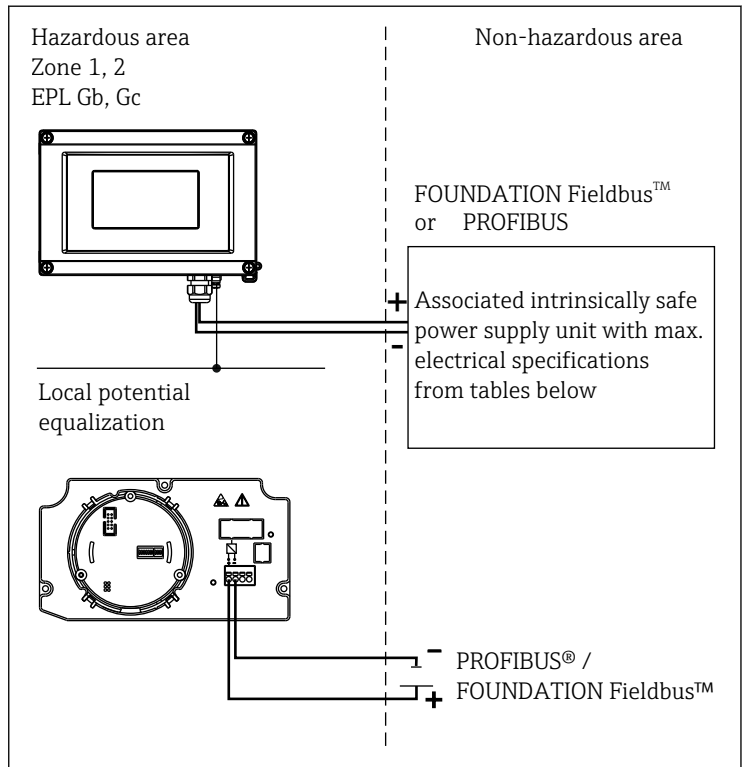

Osvědčení výrobce

Certifikát IECEX

Číslo certifikátu: IECEX KEM 10.0021X

Uvedení čísla certifikátu potvrzuje shodu s následujícími normami (v závislosti na verzi přístroje)

- IEC 60079-0:2017
- IEC 60079-11:2012

Certifikát ATEX

Číslo certifikátu: KEMA 10ATEX0092 X

Adresa výrobce

Endress+Hauser Wetzer GmbH + Co. KG
Obere Wank 1
87484 Nesselwang, Německo

Bezpečnostní pokyny:

A0050410

1 Instalace polního indikátoru