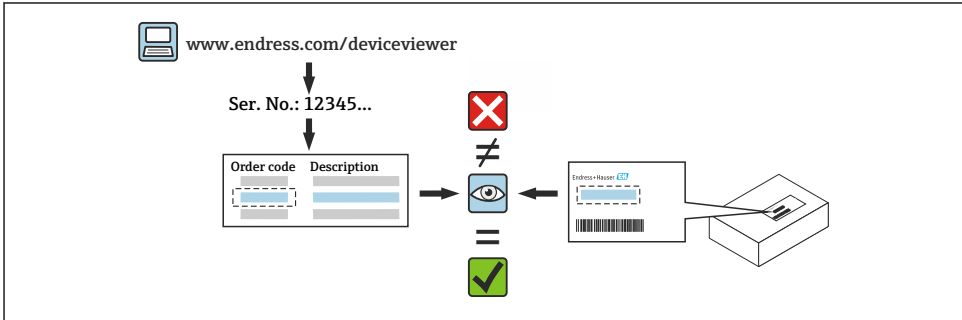

Einbauanleitung **Austausch Antennenhorn**

Micropilot

1 Bestimmungsgemäße Verwendung

- Eine defekte Einheit nur gegen eine funktionierende Einheit des gleichen Typs ersetzen.
 - Nur Originalteile von Endress+Hauser verwenden.
 - Im W@M Device Viewer prüfen, ob das Ersatzteil zum vorliegenden Messgerät passt.
- i** Bei einigen Messgeräten befindet sich im Inneren des Gerätes eine Ersatzteilübersicht. Ist das Ersatzteilset dort aufgelistet, entfällt die Überprüfung.