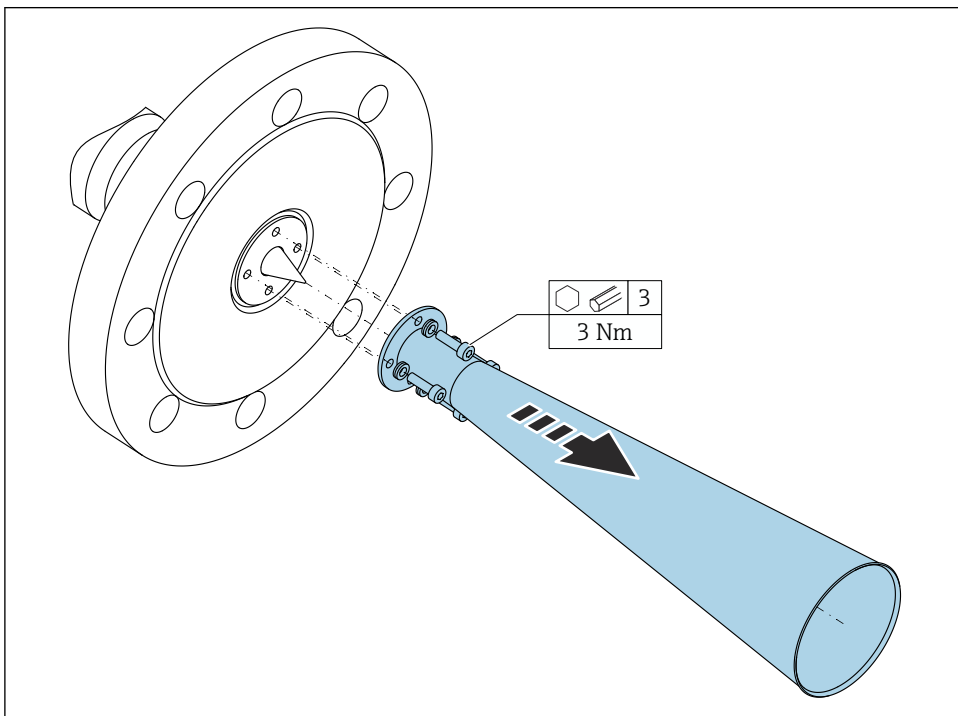

- Verbrennungsgefahr durch heiße Oberflächen! Vor Arbeitsbeginn: Anlage und Gerät auf berührungssichere Temperatur abkühlen.
- Die Betriebsanleitung zum Gerät beachten.
- Beschädigungsgefahr elektronischer Bauteile! Eine ESD-geschützte Arbeitsumgebung herstellen.
- Änderungen am Gerät sind nicht zulässig.
- Die in der Betriebsanleitung aufgeführten Hinweise zum Transport und zur Rücksendung beachten.

Bei Fragen Endress+Hauser Service kontaktieren: www.addresses.endress.com

4 Antennenhorn austauschen