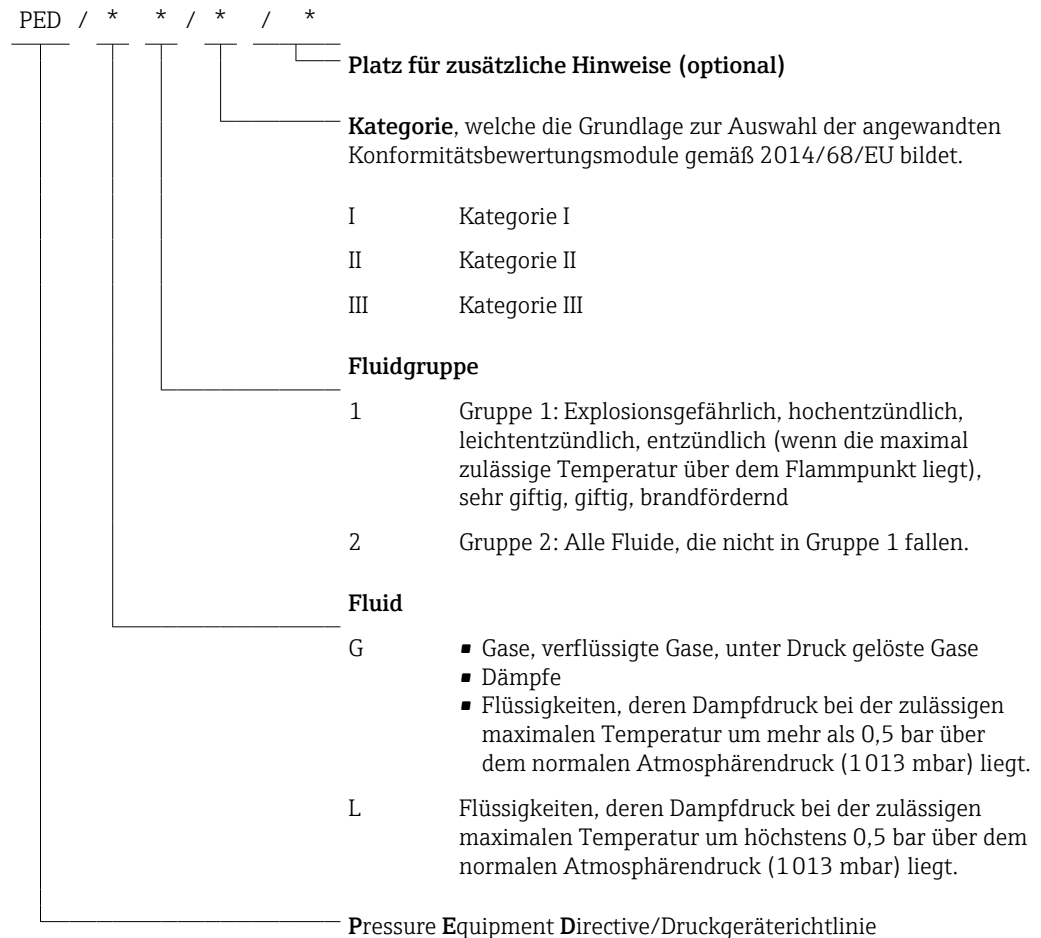

Sonderdokumentation

Angaben zur

Druckgeräterichtlinie

Proline Messgeräte

Kennzeichnung

Mit der Anbringung der folgenden Kennzeichnung auf dem Messaufnehmer-Typenschild bestätigt Endress+Hauser die Konformität mit den "Grundlegenden Sicherheitsanforderungen" des Anhangs I der Druckgeräterichtlinie 2014/68/EU:

- Dem CE-Kennzeichen wird die Nummer **1250** der Prüfstelle nachgestellt, die das Qualitätssicherungssystem im Hinblick auf die Auslegung und Produktion von Druckgeräten überwacht.
- Kennzeichen von Druckgeräten (z.B. PED/G1/III)

WARNUNG

Bruchgefahr vom Messaufnehmer durch korrosive oder abrasive Messstoffe!

- ▶ Kompatibilität des Prozessmessstoffs mit dem Messaufnehmer abklären.
- ▶ Beständigkeit aller messstoffberührender Materialien im Prozess sicherstellen.
- ▶ Spezifizierten Druck- und Temperaturbereich einhalten.

Druck-Temperatur-Kurven

- Die Druck-Temperatur-Kurven beziehen sich auf das gesamte Gerät und nicht nur auf die Prozessanschlüsse.
- Zu den Druck-Temperatur-Kurven: Technische Information, Kapitel "Druck-Temperatur-Kurven"