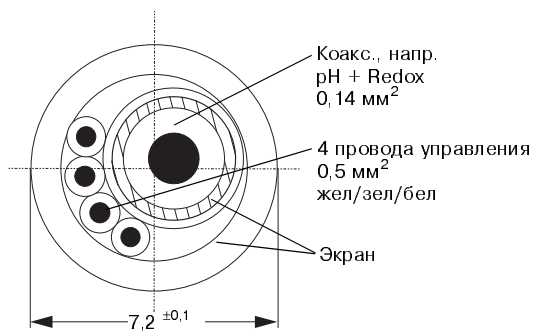

СУК, черный
СУК-Ex, голубой
Удлинитель для СРК 7