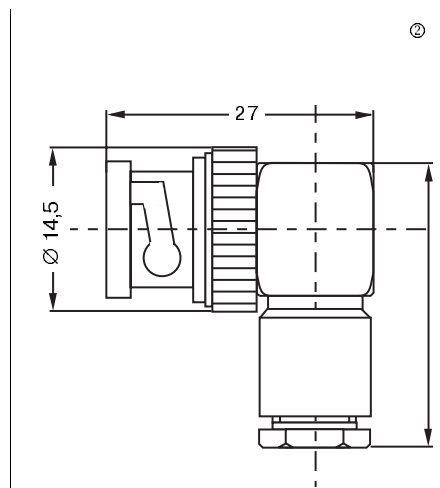

- ① Штекер BNC для Мусом СРМ 121/141
- ② для Liquisys СРМ 220/240