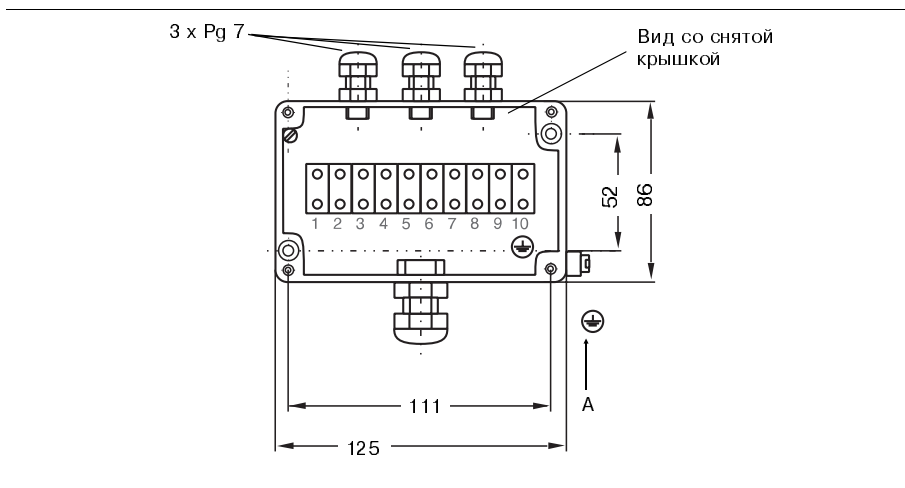

Соединительная коробка VBA IP 65, 10 высокоомных при соединительных зажимов

Соединительная коробка VBE для присоединения нулевых электродов во взрывоопасной зоне на DMK или PMK

Технические данные

Измерительный кабель