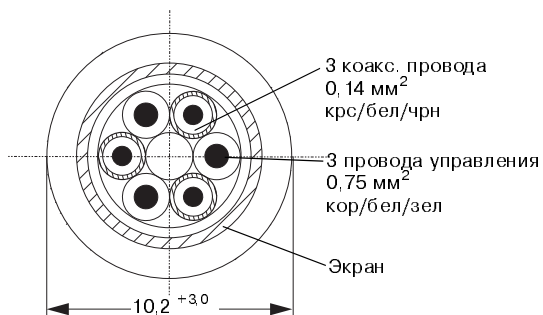

DMK, черный
DMK-Ex, голубой
Удлинитель для СРК 6