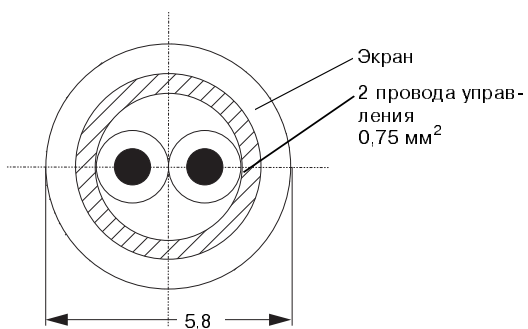

МК, провод управления
напр., выход по току
0/4 – 20 mA