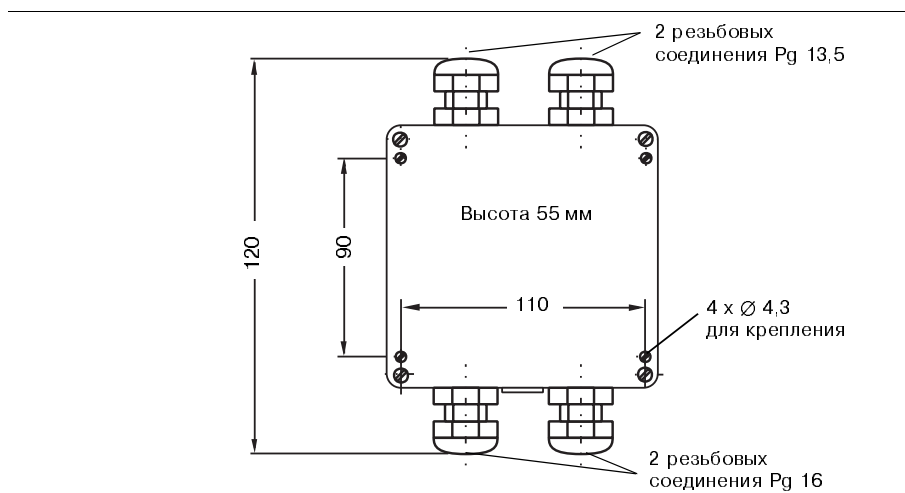

Соединительная коробка VBA IP 65, 10 высокоомных при соединительных зажимов