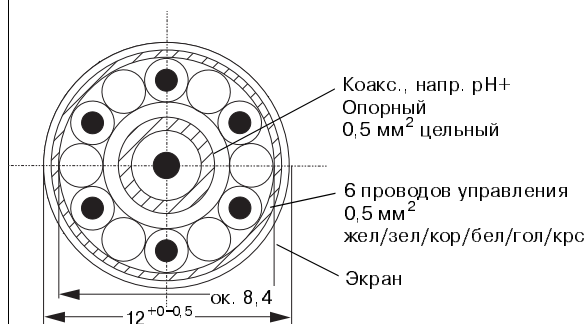

Исполнение

A	для стандартных применений, черного цвета
Z	для использования во взрывоопасных зонах, голубого цвета

СРК7-

← Полный код для заказа

Строение кабеля и размеры

SMK, серый
SMK-Ex, голубой
Удлинитель для СРК 1