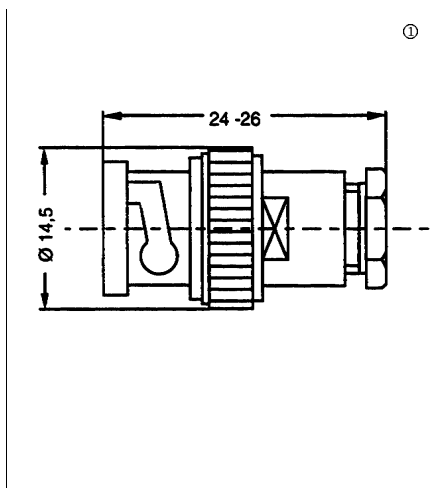

- ① Штекер BNC для Мусом СРМ 121/141
- ② для Liquisys СРМ 220/240