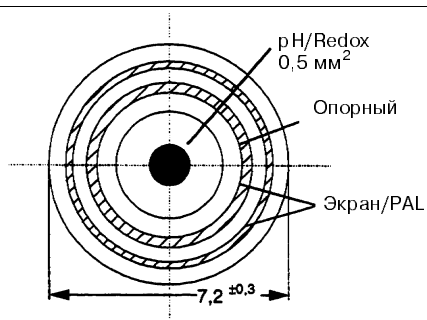

Строение кабеля и размеры

SMK, серый
SMK-Ex, голубой
Удлинитель для СРК 1