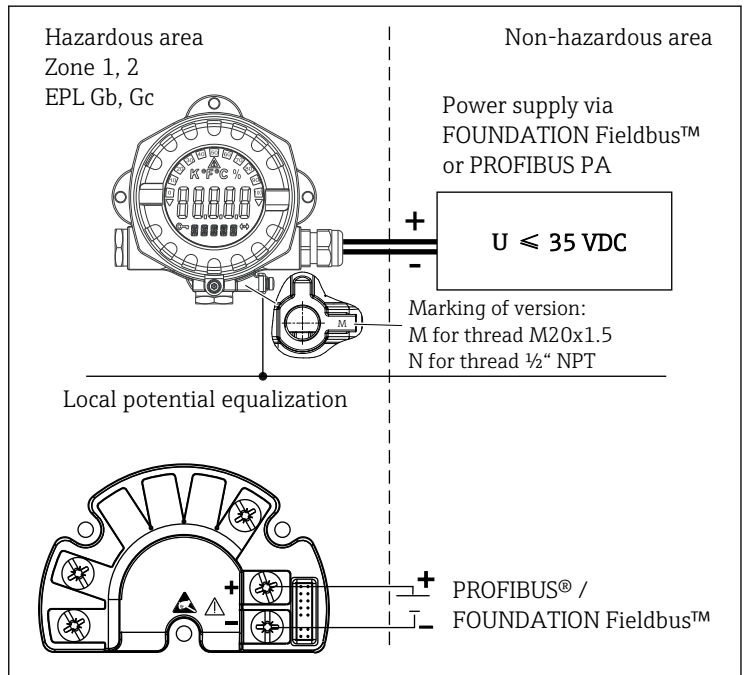

A0048710

1 A terepi kijelző beépítése

Biztonsági utasítások: Beépítés

- Tartsa be a jelen Használati útmutató beépítési és biztonsági előírásait.
- A gyártói utasítások és egyéb érvényes szabványok és előírások (pl. EN/IEC 60079-14) szerint szerelje be a készüléket.
- A terepi kijelző házát csatlakoztatni kell a potenciálkiegyenlítő vonalhoz.
- Csak az EN/IEC 60079-14 10.3. szakaszában, az IEC 60079-0 16. szakaszában és az EN/IEC 60079-1 13. szakaszában megjelölt, jóváhagyással rendelkező kábelbevezetéseket szabad használni.
- Az erre a célra jóváhagyott kábelbemeneten keresztül történő csatlakoztatáshoz a kapcsolódó tömítőeszközt közvetlenül a házra kell felszerelni.
- A kábelbevezetéseket legalább Ex db védelmi típusú tanúsított kábel-tömşzelencékkel vagy záróelemekkel tömítse.
- A kijelzőház -20 °C alatti környezeti hőmérsékleten történő működtetéséhez az erre a célra alkalmazható kábeleket és kábelbevezetéseket kell használni.
- 70 °C feletti környezeti hőmérséklet esetén használjon megfelelő hőálló kábelt vagy huzalokat, kábelbevezetéseket és tömítő eszközöket, $T_a +5\text{ K}$ környezeti hőmérsékletre méretezve.
- Működés közben a fedelet teljesen be kell csavarni és a fedél biztonsági reteszét rögzíteni kell.