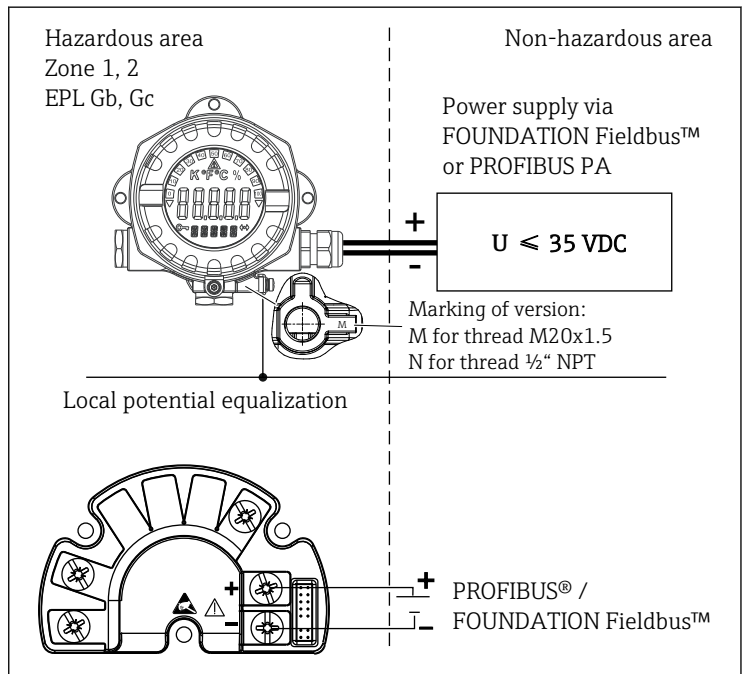

Sigurnosne upute

RID14

ATEX: II2G Ex db IIC T6...T4 Gb

IECEX: Ex db IIC T6...T4 Gb

Sigurnosne upute za električne uređaje u eksplozivnim / opasnim područjima

RID14

Sadržaji

Informacije o dokumentu	4
Pridružena dokumentacija	4
Dodatna dokumentacija	4
Certifikati proizvođača	5
Adresa proizvođača	5
Sigurnosne upute:	5
Sigurnosne napomene: Ugradnja	6
Sigurnosne upute: Posebni uvjeti uporabe	6
Temperaturne tablice	6
Podaci o električnom priključku	6

A0048710

1 Instalacija terenskog indikatora

Sigurnosne napomene: Ugradnja

- Pridrđavajte se uputa za ugradnju i sigurnosti u Uputama za uporabu.
- Ugradite uređaj u skladu s uputama proizvođača i bilo kojim drugim važećim standardima i propisima (npr. EN/IEC 60079-14).
- Kućište terenskog zaslona mora biti povezano s potencijalnom podudarnom linijom.
- Moraju se koristiti samo odobreni ulazi za žice kako je navedeno u stavku 10.3 EN/IEC 60079-14, stavku 16 EN/IEC 60079-0, stavku 13 EN/IEC 60079-1.
- Za priključivanje kroz kanal koji je u tu svrhu odobren, odgovarajući brtveni objekt mora biti montiran izravno na kućište.
- Učvrstite uvodnike kabela certificiranim kabelskim uvodnicima i/ili blindiranim elementima koji imaju najmanje Ex db vrstu zaštite.
- Za rad kućišta zaslona na temperaturi okoline ispod $-20\text{ }^{\circ}\text{C}$, moraju se koristiti odgovarajući kabeli i uvodnice za kabele dopuštene za ovu primjenu.
- Za temperature okoline veće od $70\text{ }^{\circ}\text{C}$ koristite prikladne kablove ili žice otporne na toplinu, ulaze kabela i brtve za $T_a + 5\text{ K}$ iznad okoline.
- Tijekom rada, poklopac se mora zaglaviti do kraja i sigurnosni zahvat na poklopcu mora biti pričvršćen.