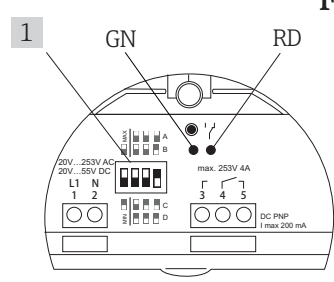

KA00094F/00/A6/13.15  
71297880

**Minicap**  
**FTC260**

- DE** Sicherheitsschaltung
- EN** Fail-safe mode
- FR** Mode de sécurité
- ES** Modo de seguridad
- IT** Modalità di sicurezza
- NL** Veiligheidsschakeling

1		GN	RD	U = DC	
MAX					
MIN					

<b>A</b>	1			N: $\epsilon_r > 1.6$ M: ---
<b>B</b>	1 Factory settings			N: $\epsilon_r > 2.0$ M: $\epsilon_r > 1.6$
<b>C</b>	1			N: $\epsilon_r > 2.5$ M: $\epsilon_r > 2.0$
<b>D</b>	1			N: $\epsilon_r > 3.5$ M: $\epsilon_r > 2.5$