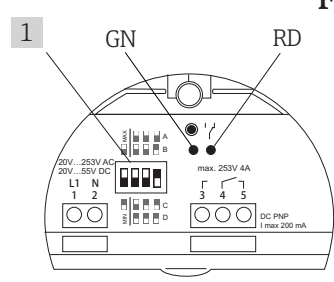

KA00156F/00/A6/13.15
71297881

Minicap
FTC262

- DE** Sicherheitsschaltung
- EN** Fail-safe mode
- FR** Mode de sécurité
- ES** Modo de seguridad
- IT** Modalità di sicurezza
- NL** Veiligheidsschakeling

Terminal Block	Level Sensor	GN	RD	U _∞ DC	
				PNP	Relais
MAX ↑ 1		●	⌈		
1		●	⌈		
MIN ↓ 1		●	●		
U _∞ 0 V		●	●		