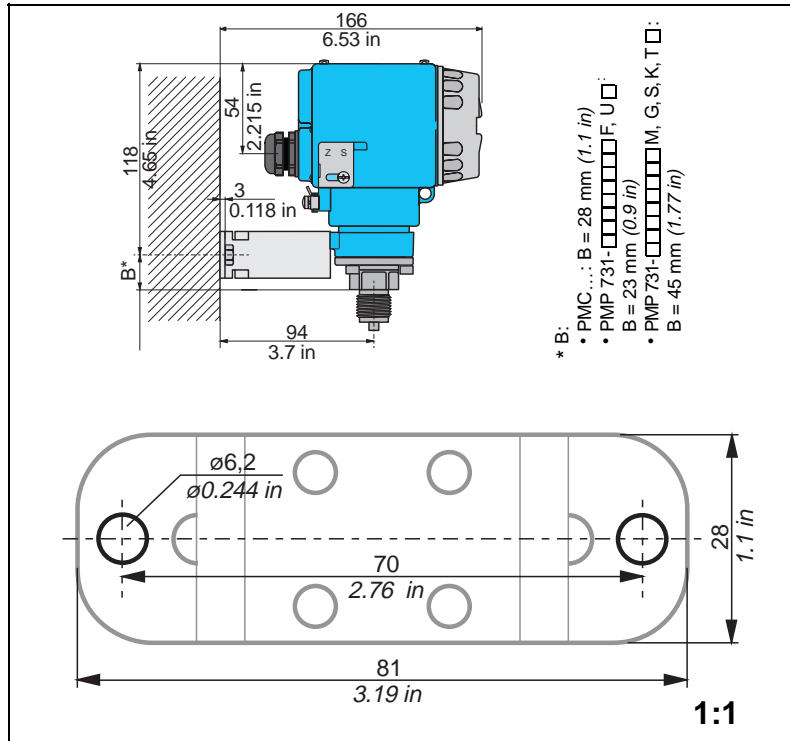

- **d** Wandmontage
- **e** Wall Mounting
- **f** Montage mural
- **es** Montaje en pared
- **i** Montaggio a muro
- **nl** Wandmontage