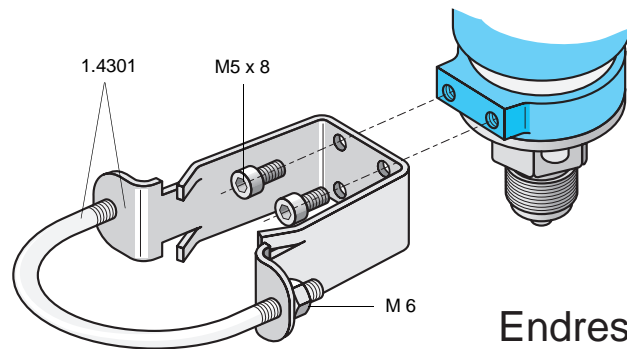

KA 013P/00/x/11.95
016441-0000

Cerabar S

- d Montagebügel
- e Mounting Bracket
- f Etrier de montage
- es Soporte de montaje
- i Staffa di montaggio
- nl Montagebeugel

Endress + Hauser
The Power of Know How