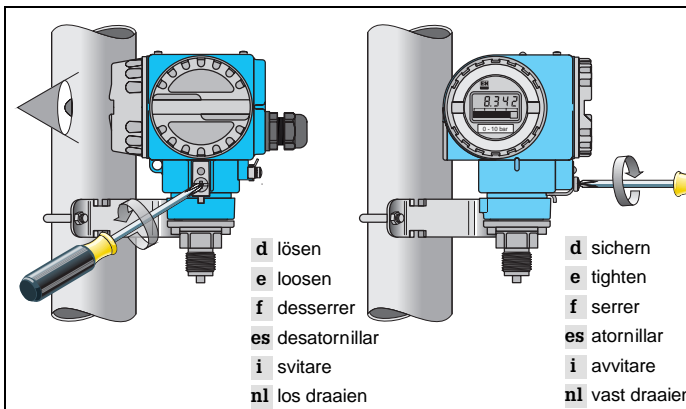

d Gehäuse drehen

e Rotating the Housing

f Rotation du boîtier

es Orientación del cabezal

i Rotazione della custodia

nl Behuizing draaien

Endress+Hauser Sales Centers

A Tel. (01) 88056-0, Fax (01) 88056-35

B+L Tel. (02) 2480600, Fax (02) 2480553

CAN Tel. (905) 6819292, Fax (905) 6819444

CH Tel. (061) 7156222, Fax (061) 7111650

D Tel. (07621) 97501, Fax (07621) 975555

DK Tel. (31) 673122, Fax (31) 673045

ES Tel. (93) 4803366, Fax (93) 4733839

F Tel. 89696768, Fax 89694802

GB Tel. (0161) 2865000, Fax (0161) 9981841

HK Tel. 25283120, Fax 28654171

I Tel. (02) 92106421, Fax (02) 92107153

J Tel. (0422) 540611, Fax (0422) 550275

MAL Tel. (03) 7334848, Fax (03) 7338800

N Tel. (032) 851085, Fax (032) 851112

NL Tel. (035) 6958611, Fax (035) 6958825

S Tel. (08) 6261600, Fax (08) 6269477

SF Tel. (90) 8596155, Fax (90) 8596055

SGP Tel. 4688222, Fax 4666848

THA Tel. (2) 9967811-20, Fax (2) 9967810

USA Tel. (317) 535-7138, Fax (317) 535-1489

ZA Tel. (011) 4441386, Fax (011) 4441977

INTERNATIONAL Tel. + Fax: see »D«

<http://www.endress.com>

12.97

Endress+Hauser

The Power of Know How