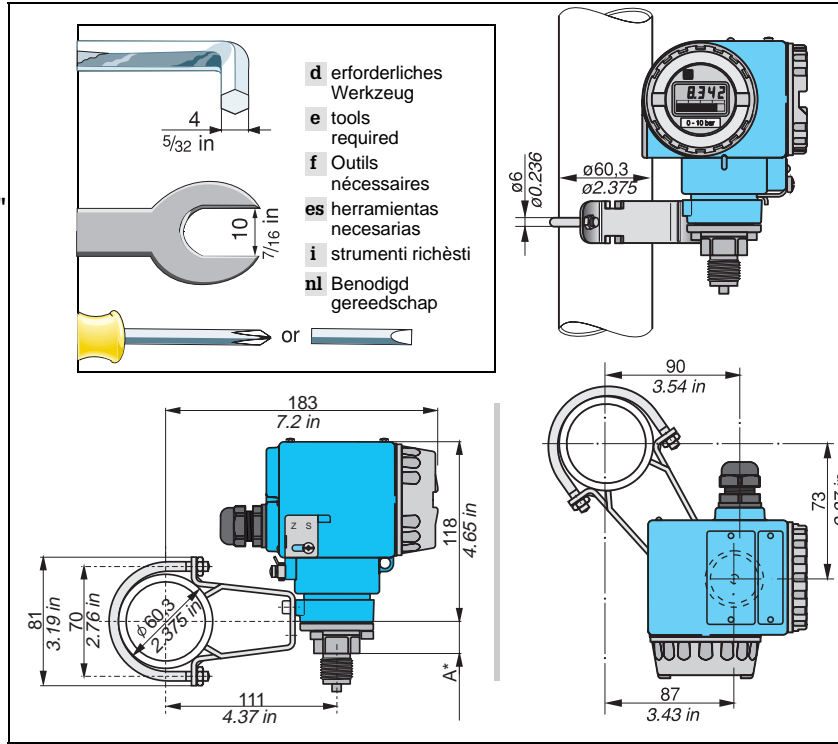

KA 013P/00/x/11.95
016441-0000

Cerabar S

- d Montagebügel
- e Mounting Bracket
- f Etrier de montage
- es Soporte de montaje
- i Staffa di montaggio
- nl Montagebeugel

Endress + Hauser
The Power of Know How

- d Montage an 2"-Rohr**
- e 2" Post Mounting**
- f Montage sur tube 2"**
- es Tubo de montaje de 2"**
- i Palina di 2"**
- nl Montage aan 2" pijp**

- 2 * A:
- PMP...: A = 19 mm (0.75 in)
 - PMP 731-□□□□□□□□□□ F, U □ :
 - A = 14 mm (0.55 in)
 - PMP 731-□□□□□□□□□□ M, G, S, K, T □ :
 - A = 36 mm (1.42 in)

- d** Wandmontage
- e** Wall Mounting
- f** Montage mural
- es** Montaje en pared
- i** Montaggio a muro
- nl** Wandmontage

d Gehäuse drehen

e Rotating the Housing

f Rotation du boîtier

es Orientación del cabezal