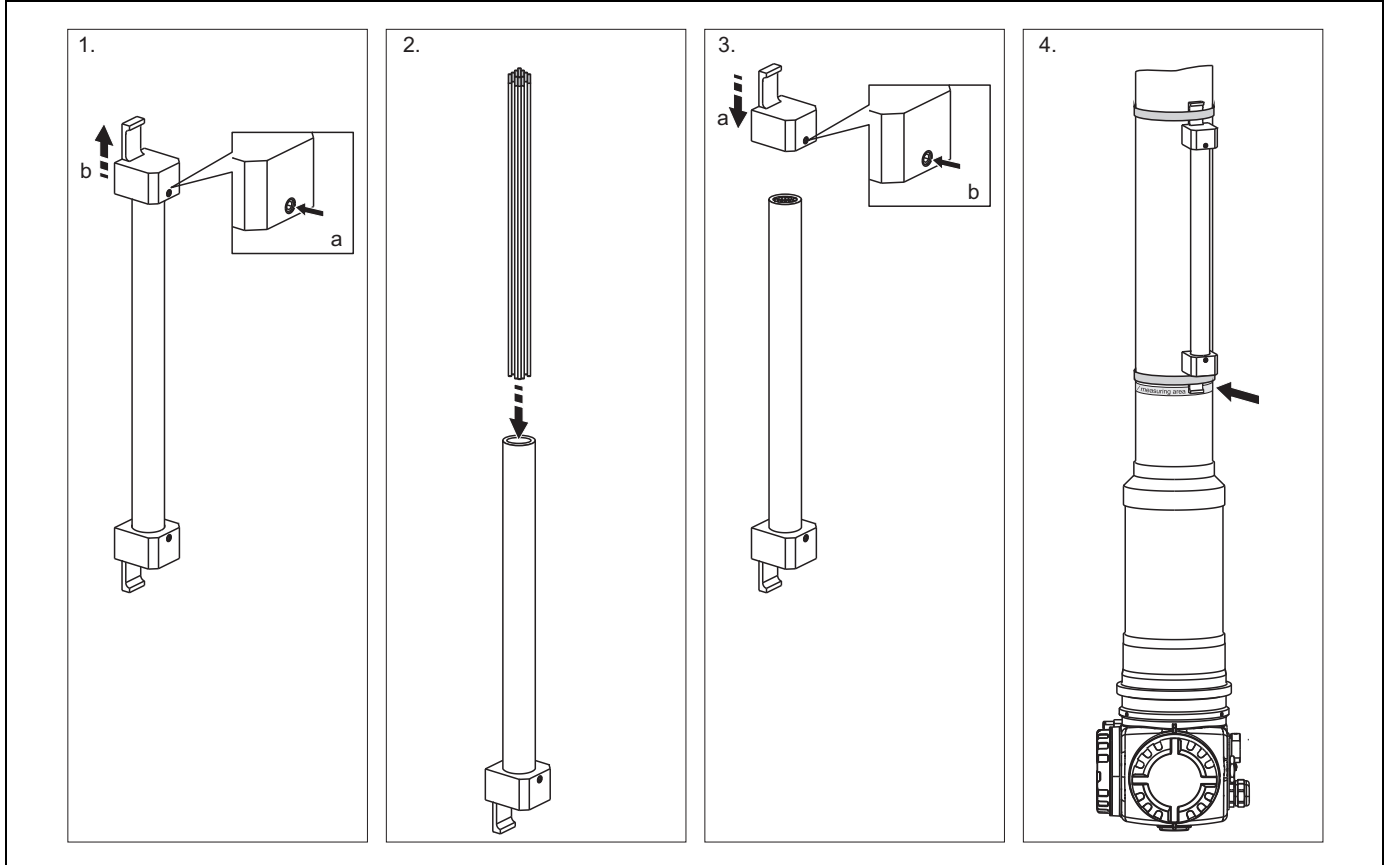

## 超低線量自然放射線における放射線測定

**用途**

このサービスキット (BPG = Background Pulse Generator) を使用すると、自然放射線線量が非常に低い場所で (例えば、干渉放射線からガンマパイロット M を保護するために鉛板を使用している場所など)、ガンマパイロット M FMG60 による信頼性の高い測定を行うことができます。

**納入範囲**

- 自然放射線源用のキャリヤ
- ホースクランプ (小) 2 個、水冷ジャケットなしガンマパイロット M 取付用
- ホースクランプ (大) 2 個、水冷ジャケット付きガンマパイロット M 取付用
- 溶接電極 (自然放射線源) 10 本

**取付け**

1. 片方の取付クランプ (b) のねじ (a) を緩め、その取付クランプを取り外します。
2. 溶接電極 10 本をホルダの中に入れます。
3. 取付クランプをホルダ (a) に載せ、ねじ (b) を締めます。
4. 2 個のホースクランプでホルダをガンマパイロット M に固定します。  
取付位置: ガンマパイロット M の測定範囲内、放射線源に向いていない場所です。

**ガンマパイロット M の返却**