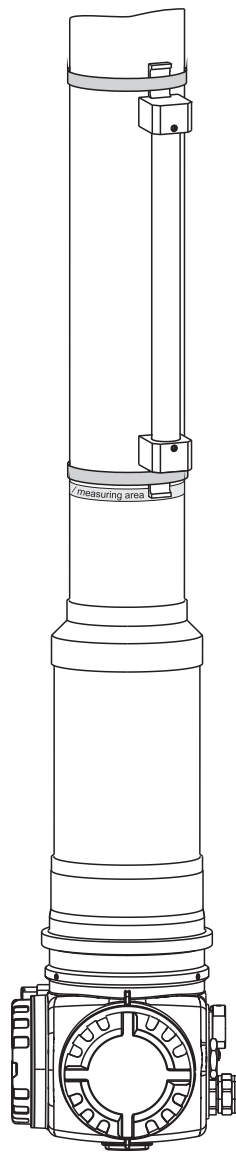

Level

Pressure

Flow

Temperature

Liquid
Analysis

Registration

Systems
Components

Services

Solutions

設置の説明

ガンマパイロット M FMG60 - サービスキット (BPG)

超低線量自然放射線における放射線測定