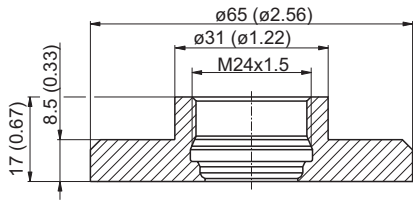

nl - Achtting

- Inlasadapter M24, D65, 316L
bestelnr.: 71041381
- Inlasadapter M24, D65, 316L, 3.1
bestelnr.: 71041383

mm (in)

www.endress.com/worldwide